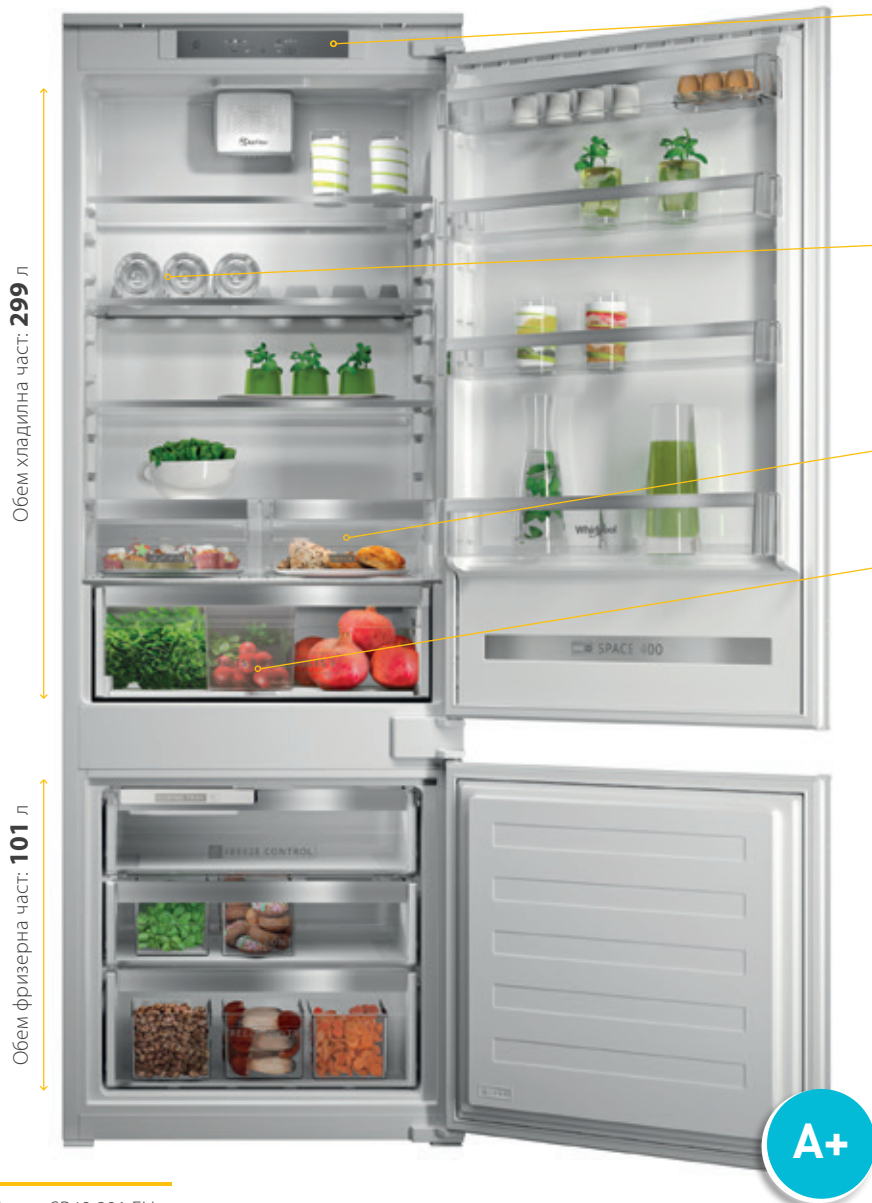

Whirlpool

Ново измерение в кухнята

ПОВЕЧЕ ПРОСТРАНСТВО В СВЕТА НА УРЕДИТЕ ЗА ВГРАЖДАНЕ СЪС SPACE400

С гордост Ви представяме Whirlpool Space400, най-доброто решение за тези, които търсят максимален капацитет в света на уредите за вграждане. Със своите 400 литра обем при ширина 70 см, Whirlpool Space400 е истинска революция в управлението на пространството с най-големия капацитет на пазара. Най-после има хладилник, в който има място за всичко. Space400 осигурява на потребителя обем от 400 литра, което е с 40% повече от стандартните модели за вграждане. Вече има място дори и за най-дългия списък за пазаруване. Space400 пасва на всяка кухня.

Продуктите винаги ще са лесно достъпни със Space400, благодарение на големия обем и иновативните решения за съхранение на всички видове продукти. Space400 представлява перфектно съчетание между превъзходен модерен дизайн и усъвършенствани технологии за съхранение на храна. Space400 е изязен до последния детайл, това е модел, който перфектно ще пасне на всеки кухненски дизайн. Стилни удобни отделения с дизайнерски завършек от неръждаема стомана.

TOUCH ДИСПЛЕЙ

Модерна технология за интуитивно управление.

ПРЕМИУМ LED ОСВЕТЛЕНИЕ

Осветява и най-отдалеченото ъгълче, така че лесно да намерите всичко само с един поглед.

ПОСТАВКА ЗА БУТИЛКИ

Интегрирана поставка за бутилки, която Ви позволява да съхранявате любимите напитки хоризонтално на лесно достъпно място. Бутилките са под лек наклон, за да се избегне разливане. Благодарение на интелигентния дизайн, рафтът може да се използва и като обикновен такъв.

ДВОЙНИ ОТДЕЛЕНИЯ

Две специални лесно достъпни отделения за съхранение на любимите лакомства и други необемни продукти.

ГОЛЯМО CRISPER-ОТДЕЛЕНИЕ

Изключително широко с +20%* обем с интегриран разделител за деликатни храни като плодове и зеленчуци.