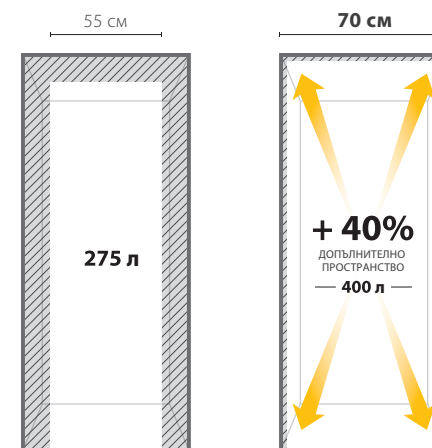

Whirlpool

Ново измерение в кухнята

ПОВЕЧЕ ПРОСТРАНСТВО В СВЕТА НА УРЕДИТЕ ЗА ВГРАЖДАНЕ СЪС SPACE400

С гордост Ви представяме Whirlpool Space400, най-доброто решение за тези, които търсят максимален капацитет в света на уредите за вграждане. Със своите 400 литра обем при ширина 70 см, Whirlpool Space400 е истинска революция в управлението на пространството с най-големия капацитет на пазара. Най-после има хладилник, в който има място за всичко. Space400 осигурява на потребителя обем от 400 литра, което е с 40% повече от стандартните модели за вграждане. Вече има място дори и за най-дългия списък за пазаруване. Space400 пасва на всяка кухня.