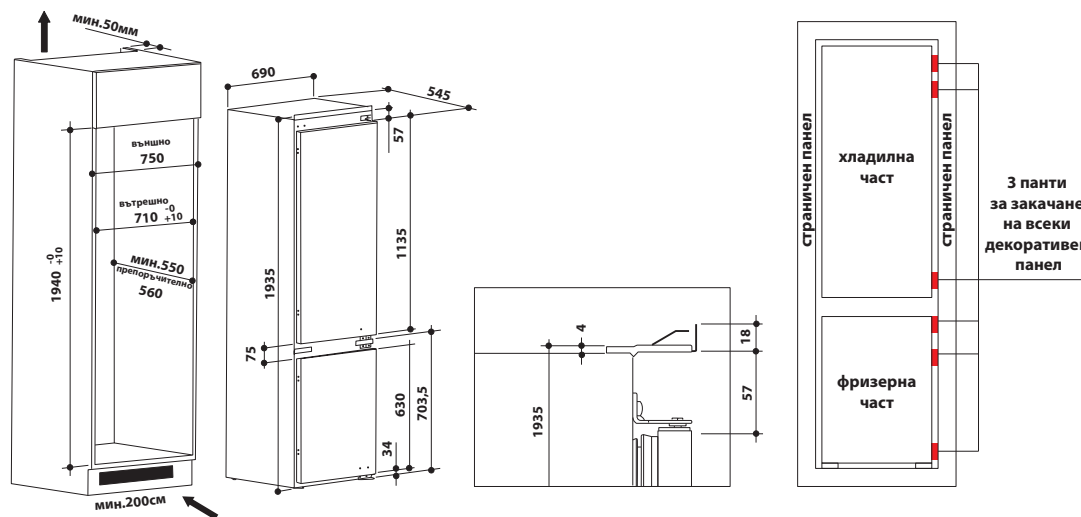

ДВОЙНИ ОТДЕЛЕНИЯ

Две специални лесно достъпни отделения за съхранение на любимите лакомства и други необемни продукти.

ГОЛЯМО CRISPER-ОТДЕЛЕНИЕ

Изключително широко с +20%* обем с интегриран разделител за деликатни храни като плодове и зеленчуци.

Обем хладилна част: 299 л

Обем фризерна част: 101 л

* В сравнение със стандартно отделение за зеленчуци на комбиниран хладилник с ширина 55 см.